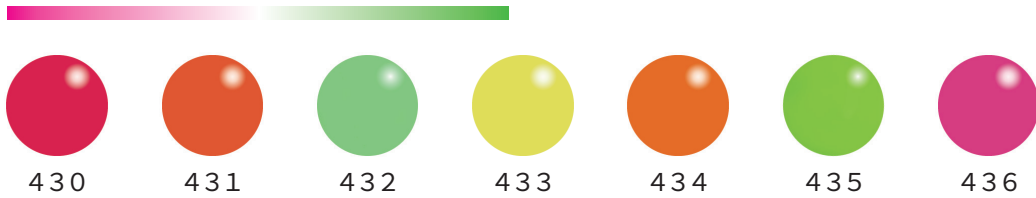

Gray

Purple

Blue

A : アート M : マット S : シアー MS : マットシアー P : パール C : クリア
Sr : シアー (微粒子ラメ入り) Mr : マット (微粒子ラメ入り)

Color List

Green

Yellow

Orange

Color List

Pink

						
082 M	103 M	220 P	221 Mr	222 S	225 M	226 P
						
250 Mr	251 M	253 P	254 Mr	255 M	256 P	257 Sr
						
258 P	259 M	260 S	261 S	262 M	263 M	264 Sr
						
265 M	266 M	267 M	337 M	341 M	344 M	348 M
						
353 MS	480 C	505 S				

A : アート **M** : マット **S** : シアー **MS** : マットシアー **P** : パール **C** : クリア
Sr : シアー (微粒子ラメ入り) **Mr** : マット (微粒子ラメ入り)

Color List

Beige

Neon Color

Lame

Color List

Glitter

●A :アート ●M :マット ●S :シアー ●MS :マットシアー ●P :パール ●C :クリア
●Sr :シアー (微粒子ラメ入り) ●Mr :マット (微粒子ラメ入り)