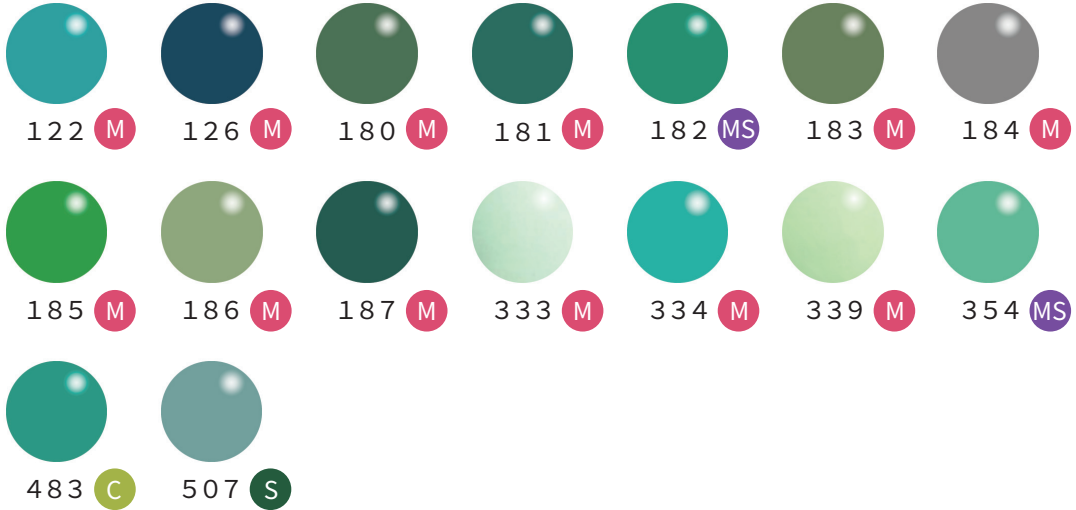

SAFFRON

Co., Ltd.

Color List

Red

White

Black

Brown

Color List

Gray

Purple

Blue

A : アート M : マット S : シアー MS : マットシアー P : パール C : クリア
Sr : シアー (微粒子ラメ入り) Mr : マット (微粒子ラメ入り)

Color List

Green

Yellow

Orange

Color List

Pink

						
082 M	103 M	220 P	221 Mr	222 S	225 M	226 P
						
250 Mr	251 M	253 P	254 Mr	255 M	256 P	257 Sr
						
258 P	259 M	260 S	261 S	262 M	263 M	264 Sr
						
265 M	266 M	267 M	337 M	341 M	344 M	348 M
						
353 MS	480 C	505 S				

A : アート **M** : マット **S** : シアー **MS** : マットシアー **P** : パール **C** : クリア
Sr : シアー (微粒子ラメ入り) **Mr** : マット (微粒子ラメ入り)

Color List

Beige

Neon Color

Lame

Color List

Glitter

●A :アート ●M :マット ●S :シアー ●MS :マットシアー ●P :パール ●C :クリア
●Sr :シアー (微粒子ラメ入り) ●Mr :マット (微粒子ラメ入り)