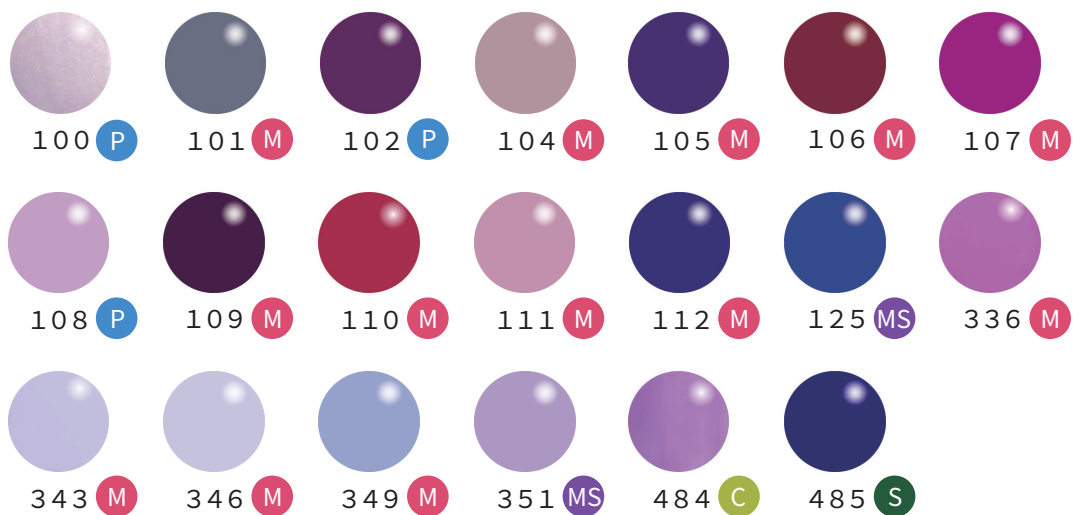

SAFFRON

Co., Ltd.

Color List

Red

White

Black

Brown

Color List

Gray

Purple

Blue

A : アート M : マット S : シアー MS : マットシアー P : パール C : クリア
Sr : シアー (微粒子ラメ入り) Mr : マット (微粒子ラメ入り)

Color List

Green

Yellow

Orange

Color List

Pink

						
082 M	103 M	220 P	221 Mr	222 S	225 M	226 P
						
250 Mr	251 M	253 P	254 Mr	255 M	256 P	257 Sr
						
258 P	259 M	260 S	261 S	262 M	263 M	264 Sr
						
265 M	266 M	267 M	337 M	341 M	344 M	348 M
						
353 MS	480 C	505 S				

A : アート **M** : マット **S** : シアー **MS** : マットシアー **P** : パール **C** : クリア
Sr : シアー (微粒子ラメ入り) **Mr** : マット (微粒子ラメ入り)

Color List

Beige

Neon Color

Lame

Color List

Glitter

●A :アート ●M :マット ●S :シアー ●MS :マットシアー ●P :パール ●C :クリア
●Sr :シアー (微粒子ラメ入り) ●Mr :マット (微粒子ラメ入り)