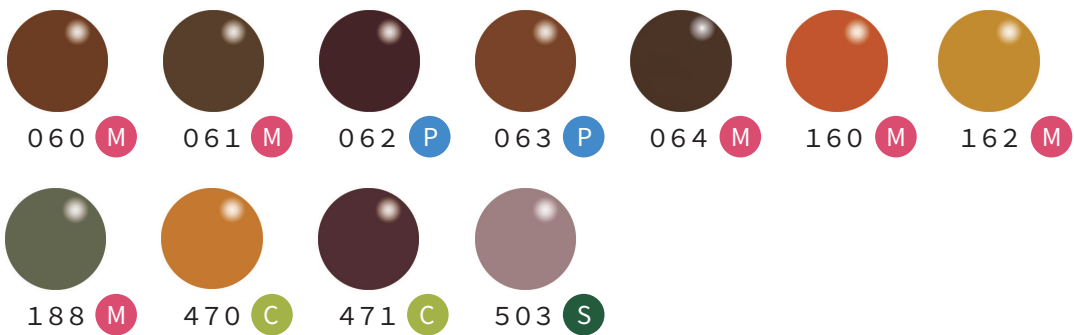

SAFFRON

Co., Ltd.

Color List

Red

White

Black

Brown

Color List

Gray

Purple

Blue

A : アート M : マット S : シアー MS : マットシアー P : パール C : クリア
Sr : シアー (微粒子ラメ入り) Mr : マット (微粒子ラメ入り)

Color List

Green

Yellow

Orange

Color List

Pink

						
082 M	103 M	220 P	221 Mr	222 S	225 M	226 P
						
250 Mr	251 M	253 P	254 Mr	255 M	256 P	257 Sr
						
258 P	259 M	260 S	261 S	262 M	263 M	264 Sr
						
265 M	266 M	267 M	337 M	341 M	344 M	348 M
						
353 MS	480 C	505 S				

A : アート **M** : マット **S** : シアー **MS** : マットシアー **P** : パール **C** : クリア
Sr : シアー (微粒子ラメ入り) **Mr** : マット (微粒子ラメ入り)

Color List

Beige

Neon Color

Lame

Color List

Glitter

●A :アート ●M :マット ●S :シアー ●MS :マットシアー ●P :パール ●C :クリア
●Sr :シアー (微粒子ラメ入り) ●Mr :マット (微粒子ラメ入り)