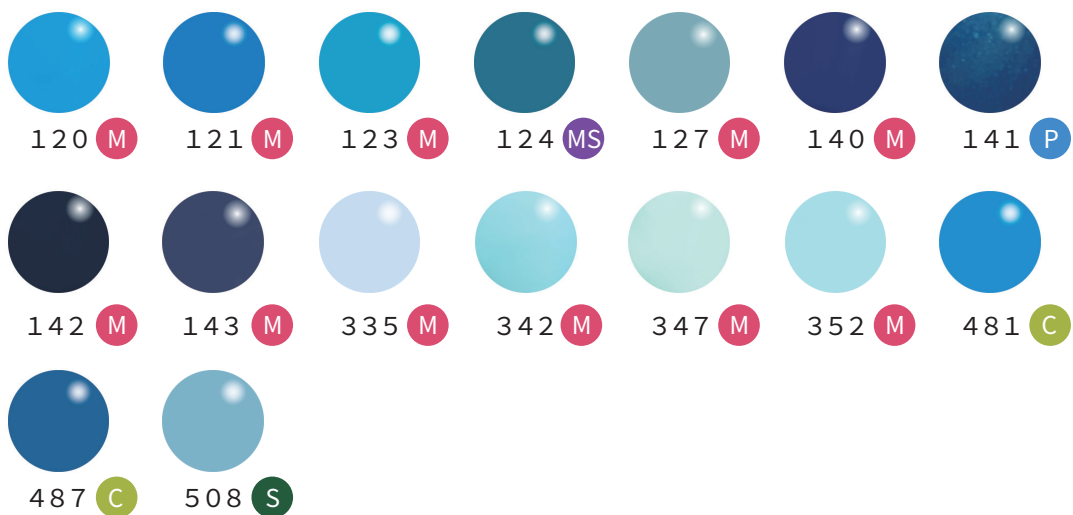

SAFFRON

Co., Ltd.

Color List

Red

White

Black

Brown

Color List

Gray

Purple

Blue

A : アート M : マット S : シアー MS : マットシアー P : パール C : クリア
Sr : シアー (微粒子ラメ入り) Mr : マット (微粒子ラメ入り)

Color List

Green

Yellow

Orange

Color List

Pink

						
082 M	103 M	220 P	221 Mr	222 S	225 M	226 P
						
250 Mr	251 M	253 P	254 Mr	255 M	256 P	257 Sr
						
258 P	259 M	260 S	261 S	262 M	263 M	264 Sr
						
265 M	266 M	267 M	337 M	341 M	344 M	348 M
						
353 MS	480 C	505 S				

A : アート **M** : マット **S** : シアー **MS** : マットシアー **P** : パール **C** : クリア
Sr : シアー (微粒子ラメ入り) **Mr** : マット (微粒子ラメ入り)

Color List

Beige

Neon Color

Lame

Color List

Glitter

●A :アート ●M :マット ●S :シアー ●MS :マットシアー ●P :パール ●C :クリア
●Sr :シアー (微粒子ラメ入り) ●Mr :マット (微粒子ラメ入り)