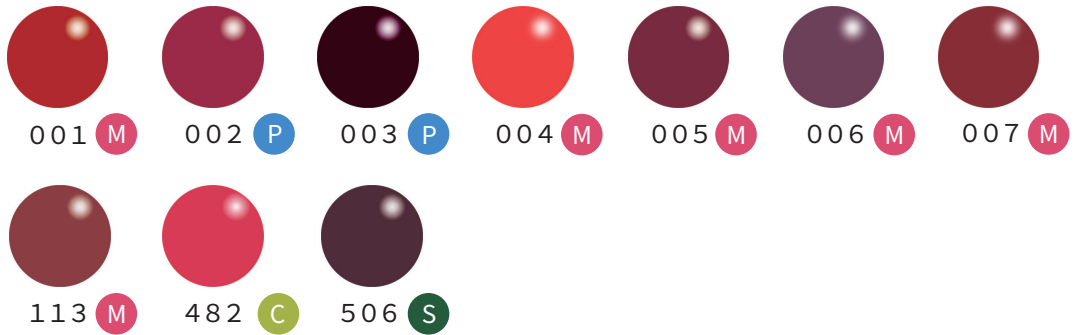

SAFFRON

Co., Ltd.

Color List

Red

White

Black

Brown

Color List

Gray

Purple

Blue

A : アート M : マット S : シアー MS : マットシアー P : パール C : クリア
Sr : シアー (微粒子ラメ入り) Mr : マット (微粒子ラメ入り)

Color List

Green

Yellow

Orange

Color List

Pink

						
082 M	103 M	220 P	221 Mr	222 S	225 M	226 P
						
250 Mr	251 M	253 P	254 Mr	255 M	256 P	257 Sr
						
258 P	259 M	260 S	261 S	262 M	263 M	264 Sr
						
265 M	266 M	267 M	337 M	341 M	344 M	348 M
						
353 MS	480 C	505 S				

A : アート **M** : マット **S** : シアー **MS** : マットシアー **P** : パール **C** : クリア
Sr : シアー (微粒子ラメ入り) **Mr** : マット (微粒子ラメ入り)

Color List

Beige

Neon Color

Lame

Color List

Glitter

●A :アート ●M :マット ●S :シアー ●MS :マットシアー ●P :パール ●C :クリア
●Sr :シアー (微粒子ラメ入り) ●Mr :マット (微粒子ラメ入り)