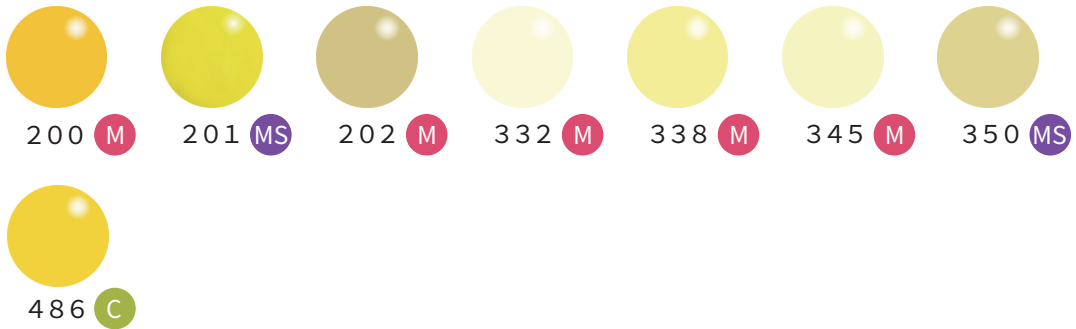

SAFFRON

Co., Ltd.

Color List

Red

White

Black

Brown

Color List

Gray

Purple

Blue

A : アート M : マット S : シアー MS : マットシアー P : パール C : クリア
Sr : シアー (微粒子ラメ入り) Mr : マット (微粒子ラメ入り)

Color List

Green

Yellow

Orange

Color List

Pink

						
082 M	103 M	220 P	221 Mr	222 S	225 M	226 P
						
250 Mr	251 M	253 P	254 Mr	255 M	256 P	257 Sr
						
258 P	259 M	260 S	261 S	262 M	263 M	264 Sr
						
265 M	266 M	267 M	337 M	341 M	344 M	348 M
						
353 MS	480 C	505 S				

A : アート **M** : マット **S** : シアー **MS** : マットシアー **P** : パール **C** : クリア
Sr : シアー (微粒子ラメ入り) **Mr** : マット (微粒子ラメ入り)

Color List

Beige

Neon Color

Lame

Color List

Glitter

●A :アート ●M :マット ●S :シアー ●MS :マットシアー ●P :パール ●C :クリア
●Sr :シアー (微粒子ラメ入り) ●Mr :マット (微粒子ラメ入り)