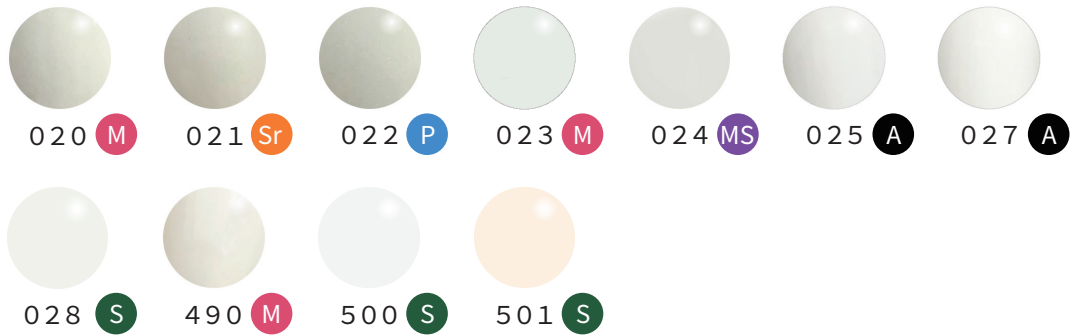

SAFFRON

Co., Ltd.

Color List

Red

White

Black

Brown

Color List

Gray

Purple

Blue

A : アート M : マット S : シアー MS : マットシアー P : パール C : クリア
Sr : シアー (微粒子ラメ入り) Mr : マット (微粒子ラメ入り)

Color List

Green

Yellow

Orange

Color List

Pink

						
082 M	103 M	220 P	221 Mr	222 S	225 M	226 P
						
250 Mr	251 M	253 P	254 Mr	255 M	256 P	257 Sr
						
258 P	259 M	260 S	261 S	262 M	263 M	264 Sr
						
265 M	266 M	267 M	337 M	341 M	344 M	348 M
						
353 MS	480 C	505 S				

A : アート **M** : マット **S** : シアー **MS** : マットシアー **P** : パール **C** : クリア
Sr : シアー (微粒子ラメ入り) **Mr** : マット (微粒子ラメ入り)

Color List

Beige

Neon Color

Lame

Color List

Glitter

●A :アート ●M :マット ●S :シアー ●MS :マットシアー ●P :パール ●C :クリア
●Sr :シアー (微粒子ラメ入り) ●Mr :マット (微粒子ラメ入り)