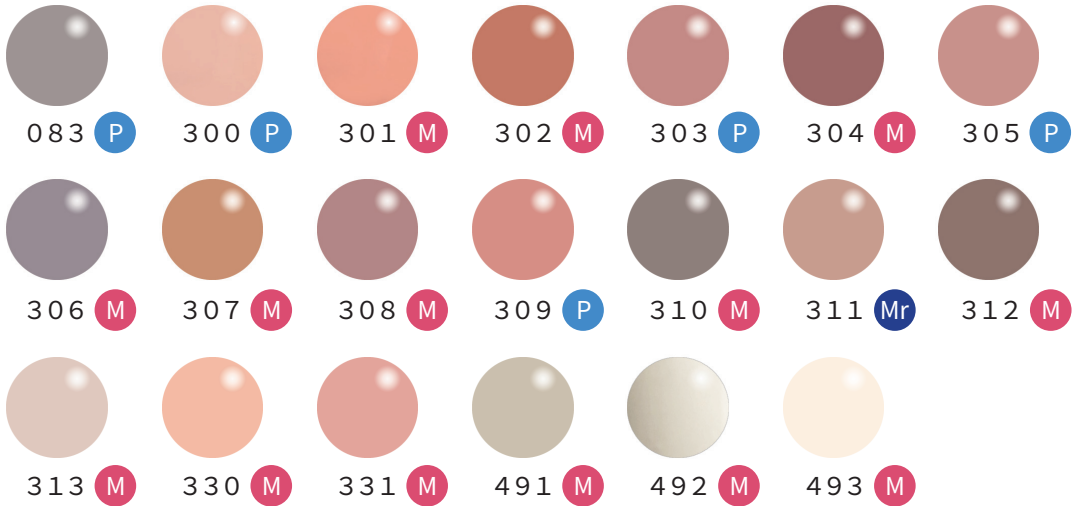

SAFFRON

Co., Ltd.

Color List

Red

White

Black

Brown

Color List

Gray

Purple

Blue

A : アート M : マット S : シアー MS : マットシアー P : パール C : クリア
Sr : シアー (微粒子ラメ入り) Mr : マット (微粒子ラメ入り)

Color List

Green

Yellow

Orange

Color List

Pink

						
082 M	103 M	220 P	221 Mr	222 S	225 M	226 P
						
250 Mr	251 M	253 P	254 Mr	255 M	256 P	257 Sr
						
258 P	259 M	260 S	261 S	262 M	263 M	264 Sr
						
265 M	266 M	267 M	337 M	341 M	344 M	348 M
						
353 MS	480 C	505 S				

A : アート **M** : マット **S** : シアー **MS** : マットシアー **P** : パール **C** : クリア
Sr : シアー (微粒子ラメ入り) **Mr** : マット (微粒子ラメ入り)

Color List

Beige

Neon Color

Lame

Color List

Glitter

●A :アート ●M :マット ●S :シアー ●MS :マットシアー ●P :パール ●C :クリア
●Sr :シアー (微粒子ラメ入り) ●Mr :マット (微粒子ラメ入り)