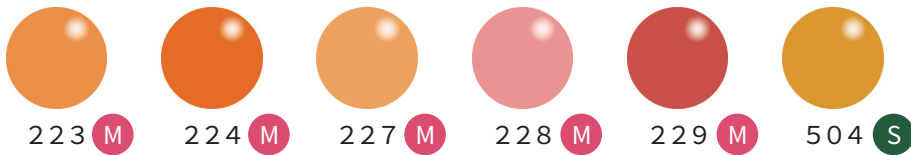

SAFFRON

Co., Ltd.

Color List

Red

White

Black

Brown

Color List

Gray

Purple

Blue

A : アート M : マット S : シアー MS : マットシアー P : パール C : クリア
Sr : シアー (微粒子ラメ入り) Mr : マット (微粒子ラメ入り)

Color List

Green

Yellow

Orange

Color List

Pink

						
082 M	103 M	220 P	221 Mr	222 S	225 M	226 P
						
250 Mr	251 M	253 P	254 Mr	255 M	256 P	257 Sr
						
258 P	259 M	260 S	261 S	262 M	263 M	264 Sr
						
265 M	266 M	267 M	337 M	341 M	344 M	348 M
						
353 MS	480 C	505 S				

A : アート **M** : マット **S** : シアー **MS** : マットシアー **P** : パール **C** : クリア
Sr : シアー (微粒子ラメ入り) **Mr** : マット (微粒子ラメ入り)

Color List

Beige

Neon Color

Lame

Color List

Glitter

●A :アート ●M :マット ●S :シアー ●MS :マットシアー ●P :パール ●C :クリア
●Sr :シアー (微粒子ラメ入り) ●Mr :マット (微粒子ラメ入り)